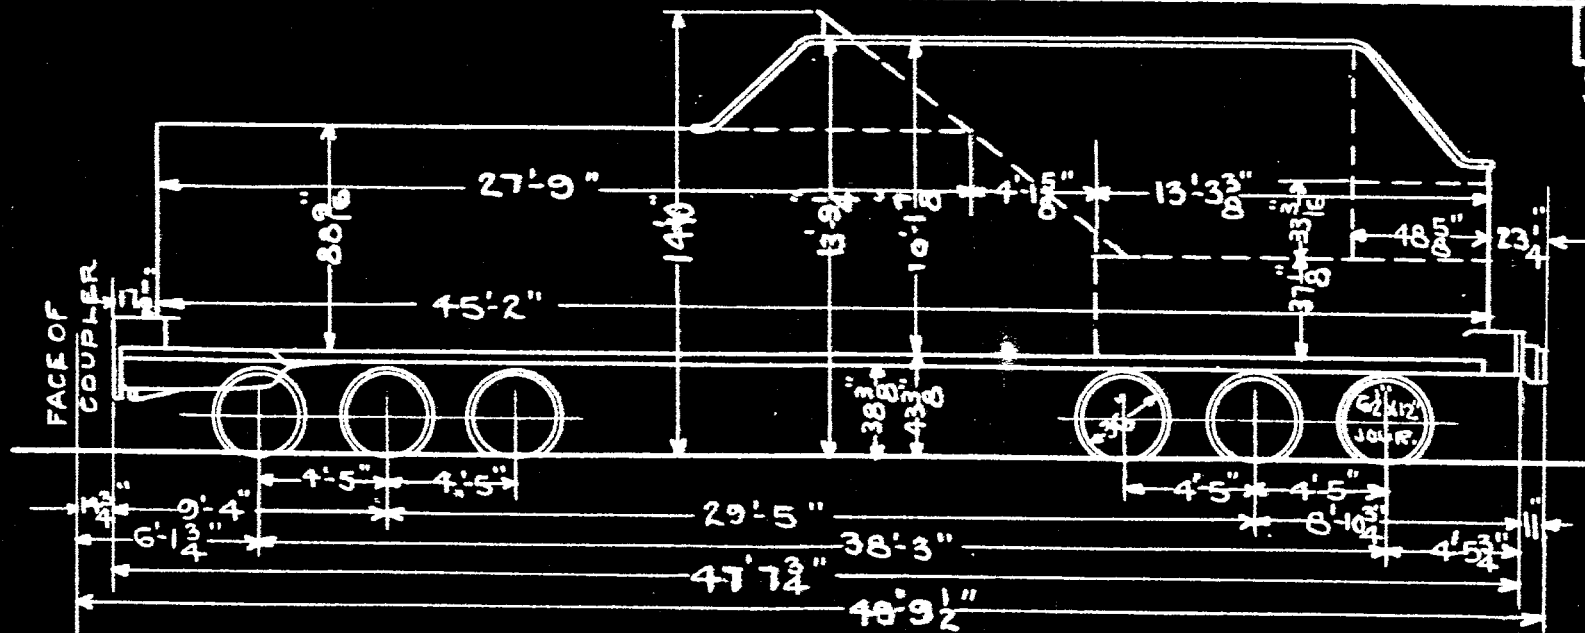

T. E. F. S.  
C. BARR

**19,000 GAL.**  
**COMMONWEALTH**  
**WATERBOTTOM**

ENG. NOS.

3000
3001
3002
3003
3004
3005
3006
3007
3008
3009
3011
3012
3013
3014
3015
3016
3017
3018
3019
3020

WATER CAPACITY - GALLONS	19,000
COAL " - TONS	26
TOTAL WEIGHT EMPTY	151,800 <sup>#</sup>
" " LOADED	363,500
WEIGHT FRONT TRUCK LOADED	187,800
" BACK " "	175,700
" FRONT " EMPTY	80,000
" BACK " "	71,800